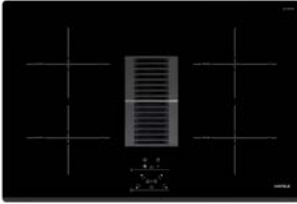

Khóa an toàn trẻ em

Chức năng hẹn giờ

BẾP

BẾP TỪ KẾT HỢP HÚT MÙI 4 VÙNG NẤU HC-IHH77D

MADE IN EUROPE

NEW

Đặc tính sản phẩm

- 4 vùng nấu từ:
 - + Vùng trước bên phải + Vùng trước bên trái: 21,5 x 19cm - 1,6/1,85 kW (gia nhiệt nhanh)
 - + Vùng sau bên phải + Vùng sau bên trái: 21,5 x 19cm - 2,1/3 kW (gia nhiệt nhanh)
- Vát cạnh trước
- Điều khiển cảm ứng, 9 mức gia nhiệt
- Tự nhận diện xoong nồi
- Chức năng gia nhiệt nhanh
- Chức năng ghép hai vùng nấu
- Chức năng hẹn giờ cho từng vùng
- Hệ thống hút xả: tuần hoàn hoặc thông gió
- Hẹn giờ
- Chức năng báo hiệu vệ sinh lưới lọc