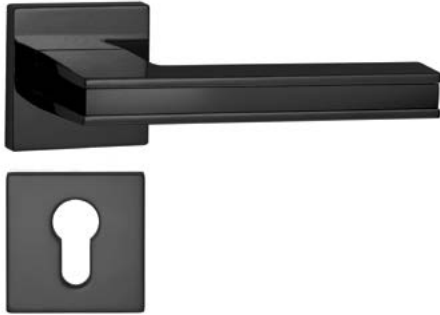

TV

Function Chức năng	Door thickness Độ dày cửa	Materials Vật liệu	Finish Hoàn thiện	Art.No. Mã số	Price* (VND) Giá* (Đ)
PC Set Cửa phòng	38-55mm	Aluminium Alloy Hợp kim nhôm	● Satin Black Đen mờ	905.99.543	5.929.000