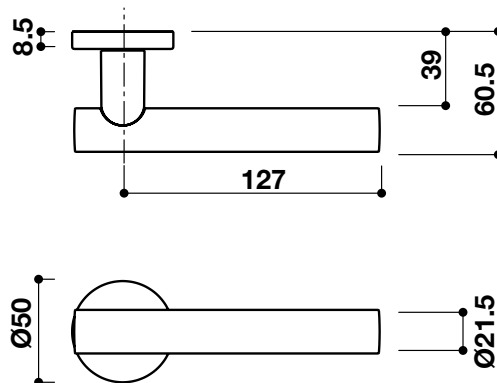

T5

Function Chức năng	Door thickness Độ dày cửa	Materials Vật liệu	Finish Hoàn thiện	Art.No. Mã số	Price* (VND) Giá* (Đ)
PC Set Cửa phòng	38-55mm	Zinc Alloy Hợp kim kẽm	Satin Nickel Niken mờ	901.99.579	3.960.000

T6

Function Chức năng	Door thickness Độ dày cửa	Materials Vật liệu	Finish Hoàn thiện	Art.No. Mã số	Price* (VND) Giá* (Đ)
PC Set Cửa phòng	 38-55mm	Zinc Alloy Hợp kim kẽm	 Satin Nickel Niken mờ	901.99.582	3.960.000

H3

Function Chức năng	Door thickness Độ dày cửa	Materials Vật liệu	Finish Hoàn thiện	Art.No. Mã số	Price* (VND) Giá* (Đ)
PC Set Cửa phòng	 38-55mm	Aluminium Alloy Hợp kim nhôm	 Satin Black Đen mờ	901.78.282	4.609.000

TW

Function Chức năng	Door thickness Độ dày cửa	Materials Vật liệu	Finish Hoàn thiện	Art.No. Mã số	Price* (VND) Giá* (Đ)
PC Set Cửa phòng	38-55mm	Aluminium Alloy Hợp kim nhôm	● Satin Black Đen mờ	905.99.541	4.609.000