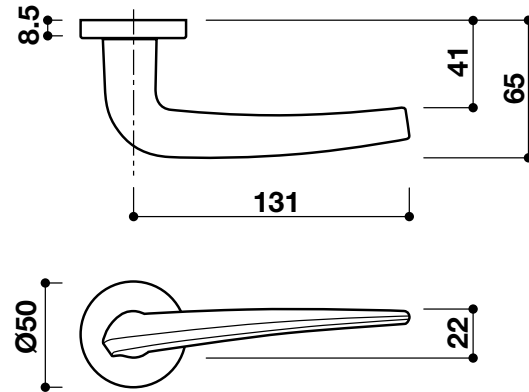

JK

Function Chức năng	Door thickness Độ dày cửa	Materials Vật liệu	Finish Hoàn thiện	Art.No. Mã số	Price (VND) Giá (Đ)
PC Set Cửa phòng	 38-55mm	Brass Hợp kim kẽm	 Chrome Polished + Black calf leather Chrome bóng + bọc da đen	901.78.284	7.172.000

RV

Function Chức năng	Door thickness Độ dày cửa	Materials Vật liệu	Finish Hoàn thiện	Art.No. Mã số	Price (VND) Giá (Đ)
PC Set Cửa phòng	38-55mm	Zinc Alloy Hợp kim kẽm	Satin Nickel + Black Niken mờ + đen	901.78.294	4.389.000

T1

Function Chức năng	Door thickness Độ dày cửa	Materials Vật liệu	Finish Hoàn thiện	Art.No. Mã số	Price* (VND) Giá* (Đ)
PC Set Cửa phòng	38-55mm	Zinc Alloy Hợp kim kẽm	Pearl Black Đen ngọc trai	901.99.940	5.049.000

HW

Function Chức năng	Door thickness Độ dày cửa	Materials Vật liệu	Finish Hoàn thiện	Art.No. Mã số	Price* (VND) Giá* (Đ)
PC Set Cửa phòng	38-55mm	Zinc Alloy Hợp kim kẽm	Satin Nickel Niken mờ	901.99.570	3.960.000