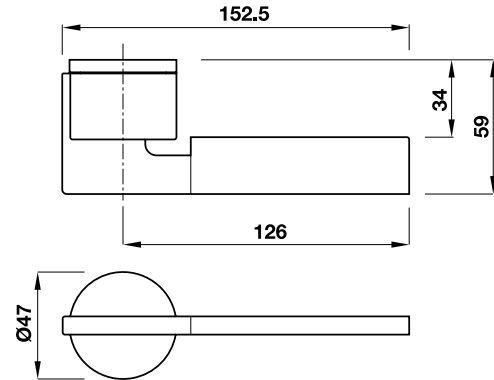

M5

Function Chức năng	Door thickness Độ dày cửa	Materials Vật liệu	Finish Hoàn thiện	Art.No. Mã số	Price (VND) Giá (Đ)
PC Set Cửa phòng	38-55mm	Zinc Alloy Hợp kim kẽm	Chrome Polished + Black leather Crom bóng + bọc da đen	901.78.285	7.821.000

JK