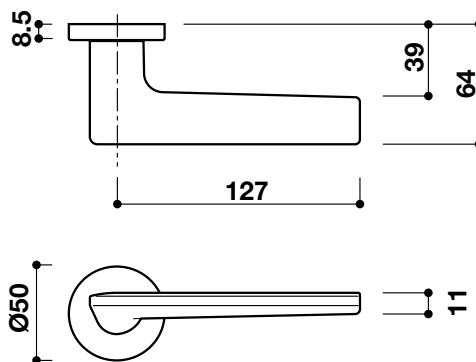

T2

Function Chức năng	Door thickness Độ dày cửa	Materials Vật liệu	Finish Hoàn thiện	Art.No. Mã số	Price* (VND) Giá* (Đ)
PC Set Cửa phòng	38-55mm	Zinc Alloy Hợp kim kẽm	Satin Nickel Niken mờ	901.99.576	3.960.000