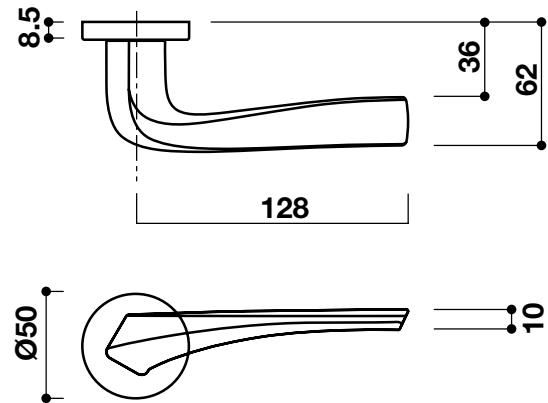

T1

Function Chức năng	Door thickness Độ dày cửa	Materials Vật liệu	Finish Hoàn thiện	Art.No. Mã số	Price* (VND) Giá* (Đ)
PC Set Cửa phòng	38-55mm	Zinc Alloy Hợp kim kẽm	Satin Nickel Niken mờ	900.99.732	3.960.000

T2

Function Chức năng	Door thickness Độ dày cửa	Materials Vật liệu	Finish Hoàn thiện	Art.No. Mã số	Price* (VND) Giá* (Đ)
PC Set Cửa phòng	38-55mm	Zinc Alloy Hợp kim kẽm	Satin Nickel Niken mờ	901.99.576	3.960.000

T5

Function Chức năng	Door thickness Độ dày cửa	Materials Vật liệu	Finish Hoàn thiện	Art.No. Mã số	Price* (VND) Giá* (Đ)
PC Set Cửa phòng	38-55mm	Zinc Alloy Hợp kim kẽm	Satin Nickel Niken mờ	901.99.579	3.960.000

T6

Function Chức năng	Door thickness Độ dày cửa	Materials Vật liệu	Finish Hoàn thiện	Art.No. Mã số	Price* (VND) Giá* (Đ)
PC Set Cửa phòng	 38-55mm	Zinc Alloy Hợp kim kẽm	 Satin Nickel Niken mờ	901.99.582	3.960.000