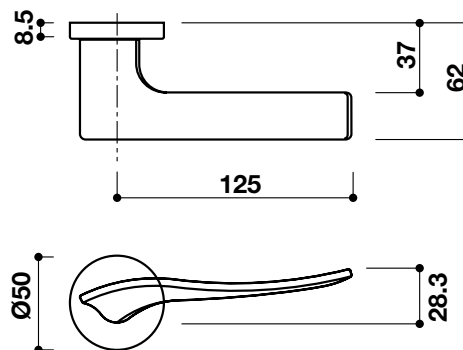

T5

Function Chức năng	Door thickness Độ dày cửa	Materials Vật liệu	Finish Hoàn thiện	Art.No. Mã số	Price* (VND) Giá* (Đ)
PC Set Cửa phòng	38-55mm	Zinc Alloy Hợp kim kẽm	Satin Nickel Niken mờ	901.99.579	3.960.000