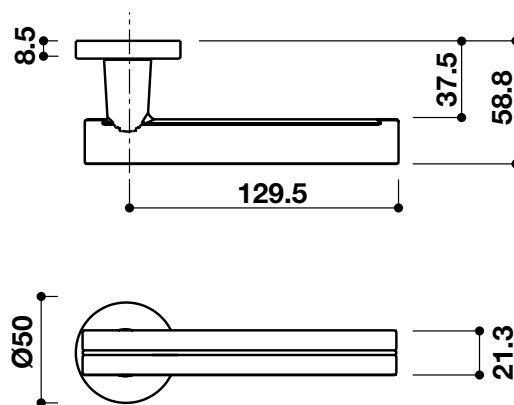

TV

Function Chức năng	Door thickness Độ dày cửa	Materials Vật liệu	Finish Hoàn thiện	Art.No. Mã số	Price* (VND) Giá* (Đ)
PC Set Cửa phòng	38-55mm	Aluminium Alloy Hợp kim nhôm	● Satin Black Đen mờ	905.99.543	5.929.000

FP

Function Chức năng	Door thickness Độ dày cửa	Materials Vật liệu	Finish Hoàn thiện	Art.No. Mã số	Price* (VND) Giá* (Đ)
PC Set Cửa phòng	38-55mm	Zinc Alloy Hợp kim kẽm	● Satin Nickel + Black Niken mờ + Đen	900.99.734	4.389.000

TC

Function Chức năng	Door thickness Độ dày cửa	Materials Vật liệu	Finish Hoàn thiện	Art.No. Mã số	Price* (VND) Giá* (Đ)
PC Set Cửa phòng	 38-55mm	Brass Đồng thau	 Satin Nickel + Black Niken mờ + Đen	900.99.126	9.119.000

WB

Function Chức năng	Door thickness Độ dày cửa	Materials Vật liệu	Finish Hoàn thiện	Art.No. Mã số	Price* (VND) Giá* (Đ)
PC Set Cửa phòng	 38-55mm	Brass Đồng thau	 Pearl Black + Black Đen ngọc trai + Đen	900.99.127	12.419.000