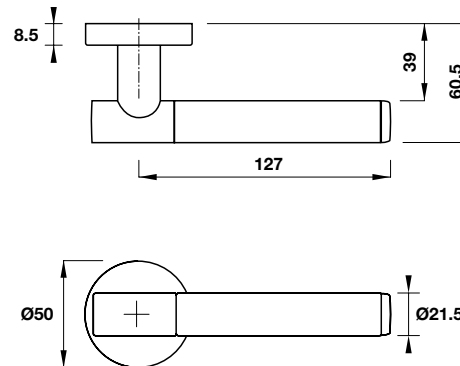

Function Chức năng	Door thickness Độ dày cửa	Materials Vật liệu	Finish Hoàn thiện	Art.No. Mã số	Price (VND) Giá (Đ)
PC Set Cửa phòng	38-55mm	Brass Hợp kim kẽm	Chrome Polished + Black calf leather Chrome bóng + bọc da đen	901.78.284	7.172.000