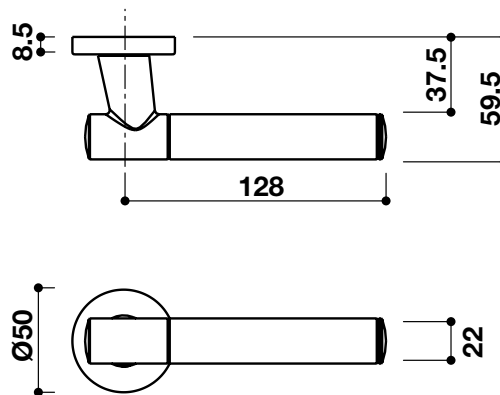

TC

Function Chức năng	Door thickness Độ dày cửa	Materials Vật liệu	Finish Hoàn thiện	Art.No. Mã số	Price* (VND) Giá* (Đ)
PC Set Cửa phòng	38-55mm	Brass Đồng thau	Satin Nickel + Black Niken mờ + Đen	900.99.126	9.119.000

WB