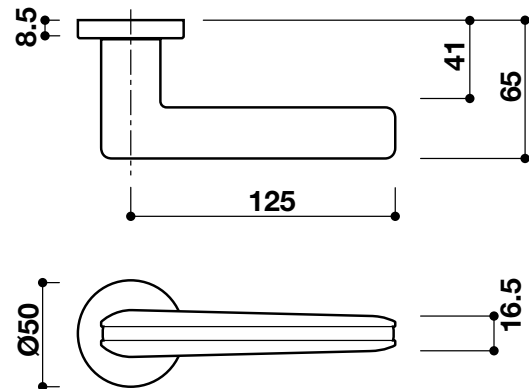

FP

Function Chức năng	Door thickness Độ dày cửa	Materials Vật liệu	Finish Hoàn thiện	Art.No. Mã số	Price* (VND) Giá* (Đ)
PC Set Cửa phòng	38-55mm	Zinc Alloy Hợp kim kẽm	● Satin Nickel + Black Niken mờ + Đen	900.99.734	4.389.000