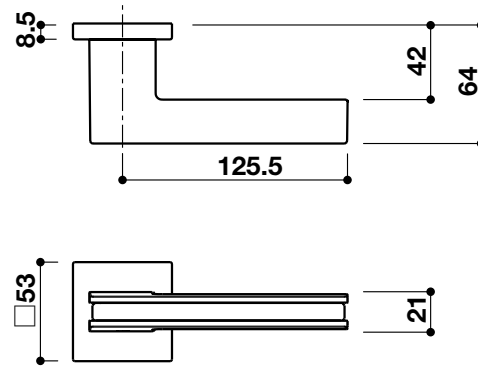

H3

Function Chức năng	Door thickness Độ dày cửa	Materials Vật liệu	Finish Hoàn thiện	Art.No. Mã số	Price* (VND) Giá* (Đ)
PC Set Cửa phòng	 38-55mm	Aluminium Alloy Hợp kim nhôm	 Satin Black Đen mờ	901.78.282	4.609.000

TW

Function Chức năng	Door thickness Độ dày cửa	Materials Vật liệu	Finish Hoàn thiện	Art.No. Mã số	Price* (VND) Giá* (Đ)
PC Set Cửa phòng	38-55mm	Aluminium Alloy Hợp kim nhôm	● Satin Black Đen mờ	905.99.541	4.609.000

TS

Function Chức năng	Door thickness Độ dày cửa	Materials Vật liệu	Finish Hoàn thiện	Art.No. Mã số	Price* (VND) Giá* (Đ)
PC Set Cửa phòng	38-55mm	Aluminium Alloy Hợp kim nhôm	● Satin Black Đen mờ	905.99.542	4.609.000

TV

Function Chức năng	Door thickness Độ dày cửa	Materials Vật liệu	Finish Hoàn thiện	Art.No. Mã số	Price* (VND) Giá* (Đ)
PC Set Cửa phòng	38-55mm	Aluminium Alloy Hợp kim nhôm	● Satin Black Đen mờ	905.99.543	5.929.000