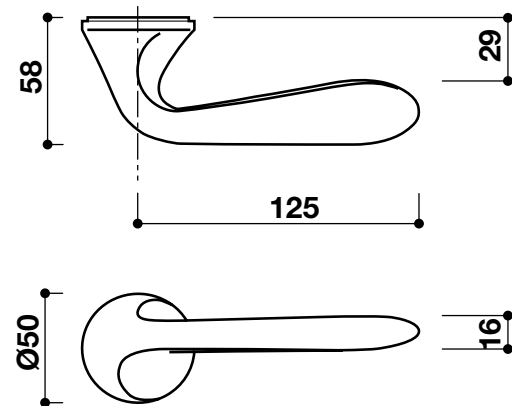

T1

Function Chức năng	Door thickness Độ dày cửa	Materials Vật liệu	Finish Hoàn thiện	Art.No. Mã số	Price* (VND) Giá* (Đ)
PC Set Cửa phòng	38-55mm	Zinc Alloy Hợp kim kẽm	Pearl Black Đen ngọc trai	901.99.940	5.049.000

HW

Function Chức năng	Door thickness Độ dày cửa	Materials Vật liệu	Finish Hoàn thiện	Art.No. Mã số	Price* (VND) Giá* (Đ)
PC Set Cửa phòng	38-55mm	Zinc Alloy Hợp kim kẽm	Satin Nickel Niken mờ	901.99.570	3.960.000

T1

Function Chức năng	Door thickness Độ dày cửa	Materials Vật liệu	Finish Hoàn thiện	Art.No. Mã số	Price* (VND) Giá* (Đ)
PC Set Cửa phòng	38-55mm	Zinc Alloy Hợp kim kẽm	Satin Nickel Niken mờ	900.99.732	3.960.000