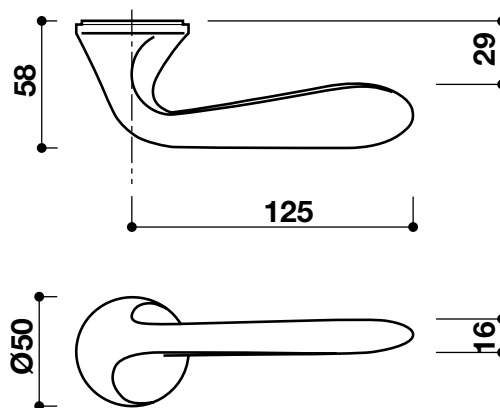

Supplied with: 2 lever handle parts, 1 pair of handle roses, 1 pair of PC escutcheons, 1 set screw fixing.

Trọn bộ gồm: 2 tay nắm gạt, 1 bộ nắp chụp tay nắm, 1 bộ nắp chụp ruột khóa PC, 1 bộ vít.

Packing: 1 set
Đóng gói: 1 bộ

JK

Function Chức năng	Door thickness Độ dày cửa	Materials Vật liệu	Finish Hoàn thiện	Art.No. Mã số	Price (VND) Giá (Đ)
PC Set Cửa phòng	 38-55mm	Brass Hợp kim kẽm	 Chrome Polished + Black calf leather Chrome bóng + bọc da đen	901.78.284	7.172.000

T1

Function Chức năng	Door thickness Độ dày cửa	Materials Vật liệu	Finish Hoàn thiện	Art.No. Mã số	Price* (VND) Giá* (Đ)
PC Set Cửa phòng	38-55mm	Zinc Alloy Hợp kim kẽm	Pearl Black Đen ngọc trai	901.99.940	5.049.000