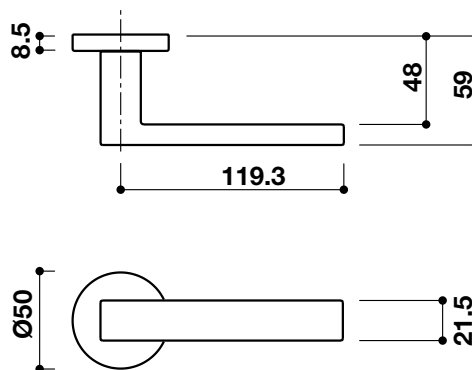

Function Chức năng	Door thickness Độ dày cửa	Materials Vật liệu	Finish Hoàn thiện	Art.No. Mã số	Price* (VND) Giá* (Đ)
PC Set Cửa phòng	38-55mm	Aluminium Alloy Hợp kim nhôm	● Satin Black Đen mờ	905.99.542	4.609.000