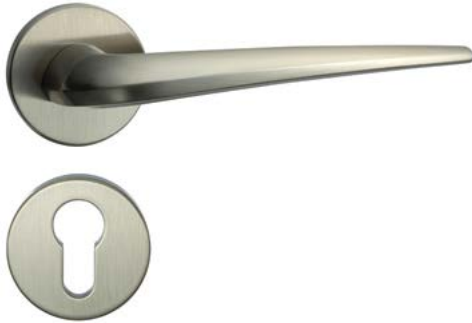

HW

Function Chức năng	Door thickness Độ dày cửa	Materials Vật liệu	Finish Hoàn thiện	Art.No. Mã số	Price* (VND) Giá* (Đ)
PC Set Cửa phòng	38-55mm	Zinc Alloy Hợp kim kẽm	Satin Nickel Niken mờ	901.99.570	3.960.000

T1