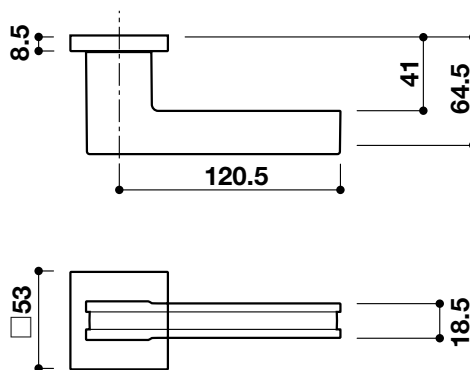

RV

Function Chức năng	Door thickness Độ dày cửa	Materials Vật liệu	Finish Hoàn thiện	Art.No. Mã số	Price (VND) Giá (Đ)
PC Set Cửa phòng	38-55mm	Zinc Alloy Hợp kim kẽm	Satin Nickel + Black Niken mờ + đen	901.78.294	4.389.000

T1