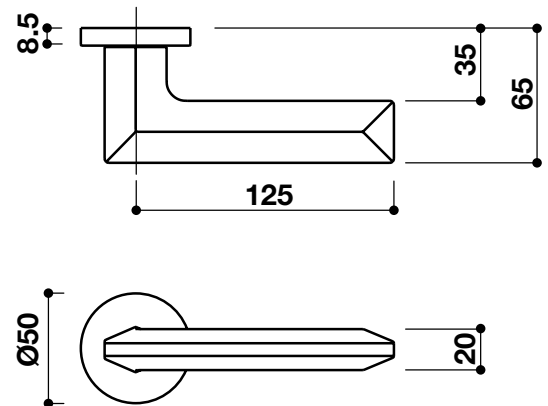

H3

Function Chức năng	Door thickness Độ dày cửa	Materials Vật liệu	Finish Hoàn thiện	Art.No. Mã số	Price* (VND) Giá* (Đ)
PC Set Cửa phòng	38-55mm	Aluminium Alloy Hợp kim nhôm	Satin Black Đen mờ	901.78.282	4.609.000