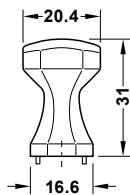

Material Vật liệu	Finish Hoàn thiện	Dim. A	Dim. B	Art.No. Mã số	Price* (VND) Giá* (Đ)	
Zinc alloy Kẽm	Brushed oil rubbed bronze matt Màu đồng thiếc cổ	●	36	31	106.70.173	115.000
	Brushed nickel matt Mạ niken mờ	●	36	31	106.70.171	95.000
	Matt gold brushed Mạ vàng mờ	●	36	31	106.70.172	105.000