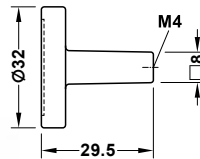

H2175

Material Vật liệu	Finish Hoàn thiện	Dim. A	Dim. B	Art.No. Mã số	Price* (VND) Giá* (Đ)
Zinc alloy Kẽm	Black matt handle + marble Màu đen mờ + đá marble	● 32	29	106.70.180	90.000