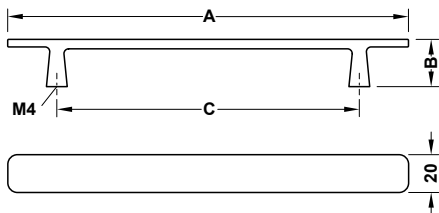

H2115

Model H2115

Material Vật liệu	Finish Hoàn thiện	Dim. A	Dim. B	Dim. C	Art.No. Mã số	Price* (VND) Giá* (Đ)
Zinc alloy Kẽm	Brushed nickel matt Mạ niken mờ	181	25	128	106.69.170	155.000
		213	25	160	106.69.010	155.000
		373	28	320	106.69.171	350.000
	Brushed black nickel Mạ niken màu đen	181	25	128	106.69.190	160.000
		213	25	160	106.69.011	160.000
		373	28	320	106.69.191	360.000