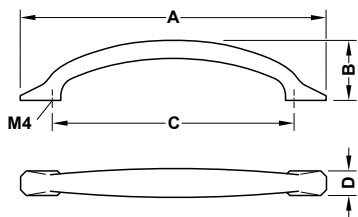

H2180

Material Vật liệu	Finish Hoàn thiện	Dim. A	Dim. B	Dim. C	Art.No. Mã số	Price* (VND) Giá* (Đ)	
Zinc alloy Kẽm	Brushed oil rubbed bronze matt Màu đồng thiếc cổ	●	130	32	96	106.70.220	135.000
		●	162	32	128	106.70.221	165.000
		●	237	35	192	106.70.222	240.000
		●	368	50	305	106.70.223	390.000
	Brushed nickel matt Mạ nikenl mờ	●	130	32	96	106.70.150	125.000
		●	162	32	128	106.70.151	150.000
		●	237	35	192	106.70.152	225.000
		●	368	50	305	106.70.153	350.000
	Matt gold brushed Mạ vàng mờ	●	130	32	96	106.70.160	145.000
		●	162	32	128	106.70.161	165.000
		●	237	35	192	106.70.162	250.000
		●	368	50	305	106.70.163	390.000