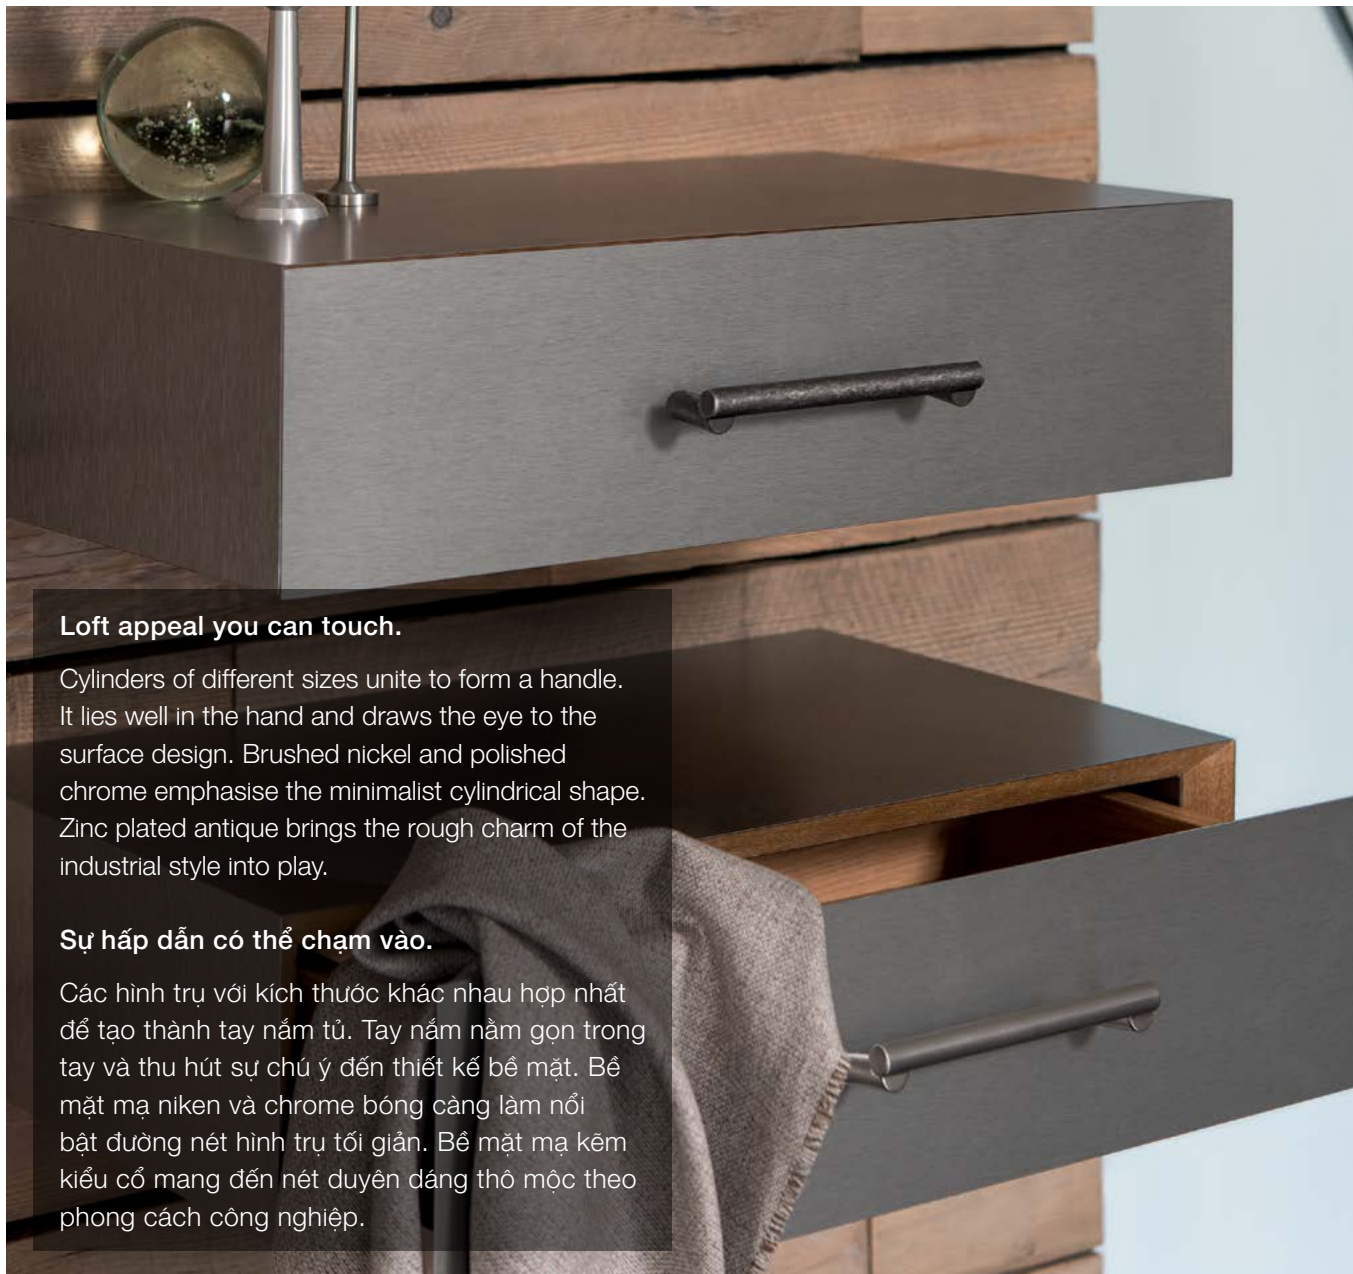

Loft appeal you can touch.

Cylinders of different sizes unite to form a handle. It lies well in the hand and draws the eye to the surface design. Brushed nickel and polished chrome emphasise the minimalist cylindrical shape. Zinc plated antique brings the rough charm of the industrial style into play.

Sự hấp dẫn có thể chạm vào.

Các hình trụ với kích thước khác nhau hợp nhất để tạo thành tay nắm tủ. Tay nắm nằm gọn trong tay và thu hút sự chú ý đến thiết kế bề mặt. Bề mặt mạ niken và chrome bóng càng làm nổi bật đường nét hình trụ tối giản. Bề mặt mạ kẽm kiểu cổ mang đến nét duyên dáng thô mộc theo phong cách công nghiệp.