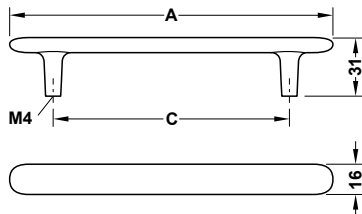

H2135

Material Vật liệu	Finish Hoàn thiện	Dim. A	Dim. B	Dim. C	Art.No. Mã số	Price* (VND) Giá* (Đ)
Zinc alloy Kẽm	Matt black Màu đen	● 142	31	96	106.70.100	120.000
		● 172	31	128	106.70.101	145.000
		● 206	31	160	106.70.102	165.000
	Brushed nickel matt Mạ niken mờ	● 142	31	96	106.70.106	160.000
		● 172	31	128	106.70.107	190.000
		● 206	31	160	106.70.108	210.000
	Matt white RAL 9003 RAL 9003 trắng mờ	○ 142	31	96	106.70.103	120.000
		○ 172	31	128	106.70.104	145.000
		○ 206	31	160	106.70.105	165.000
	Matt gold brushed Mạ vàng mờ	● 142	31	96	106.70.109	160.000
		● 172	31	128	106.70.110	190.000
● 206	31	160	106.70.111	210.000