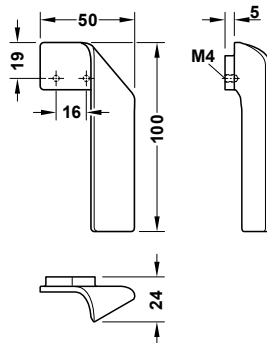

H2155

Material Vật liệu	Finish Hoàn thiện	Dim. A	Dim. B	Version Loại	Art.No. Mã số	Price* (VND) Giá* (Đ)	
Zinc alloy Kẽm	Matt gold brushed Mạ vàng mờ	●	100	24	Right/ Phải	101.69.504	230.000
		●	100	24	Left/ Trái	101.69.505	230.000
	Dark Pewter Màu thiếc tối	●	100	24	Right/ Phải	101.69.507	160.000
		●	100	24	Left/ Trái	101.69.506	160.000
	Light pearl beige / Màu be ngọc trai	●	100	24	Right/ Phải	101.69.509	160.000
		●	100	24	Left/ Trái	101.69.508	160.000
	Black Màu đen	●	100	24	Right/ Phải	101.69.511	190.000
		●	100	24	Left/ Trái	101.69.510	190.000