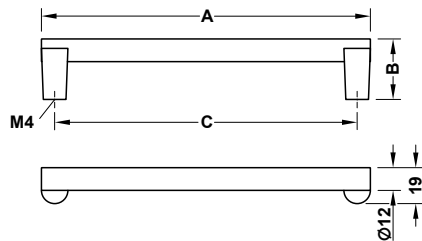

H2120

Material Vật liệu	Finish Hoàn thiện	Dim. A	Dim. B	Dim. C	Art.No. Mã số	Price* (VND) Giá* (Đ)	
Zinc alloy Kẽm	Polished chrome Crom bóng	143	32	128	106.69.162	145.000	
		175	32	160	106.69.022	165.000	
		335	35	320	106.69.163	315.000	
	Brushed nickel matt Mạ niken mờ	143	32	128	106.69.110	155.000	
		175	32	160	106.69.020	175.000	
		335	35	320	106.69.111	345.000	
		Antique Pewter Màu thiếc cổ	143	32	128	106.69.160	145.000
			175	32	160	106.69.021	170.000
			335	35	320	106.69.161	325.000