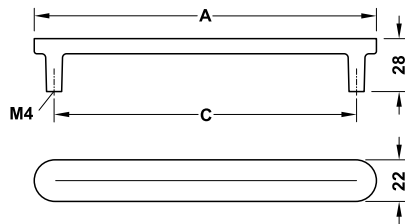

H2110

Material Vật liệu	Finish Hoàn thiện		Dim. A	Dim. B	Dim. C	Art.No. Mã số	Price* (VND) Giá* (Đ)
Alumi- nium Nhôm	Dark Pewter Màu thiếc tối	●	182	28	160	106.70.090	130.000
		●	214	28	192	106.70.200	145.000
	Metallic matt grey Kim loại xám mờ	●	182	28	160	106.70.091	130.000
		●	214	28	192	106.70.201	145.000
	Bronze Istanbul E374 Màu đồng Istanbul E374	●	182	28	160	106.70.212	150.000
		●	214	28	192	106.70.202	165.000