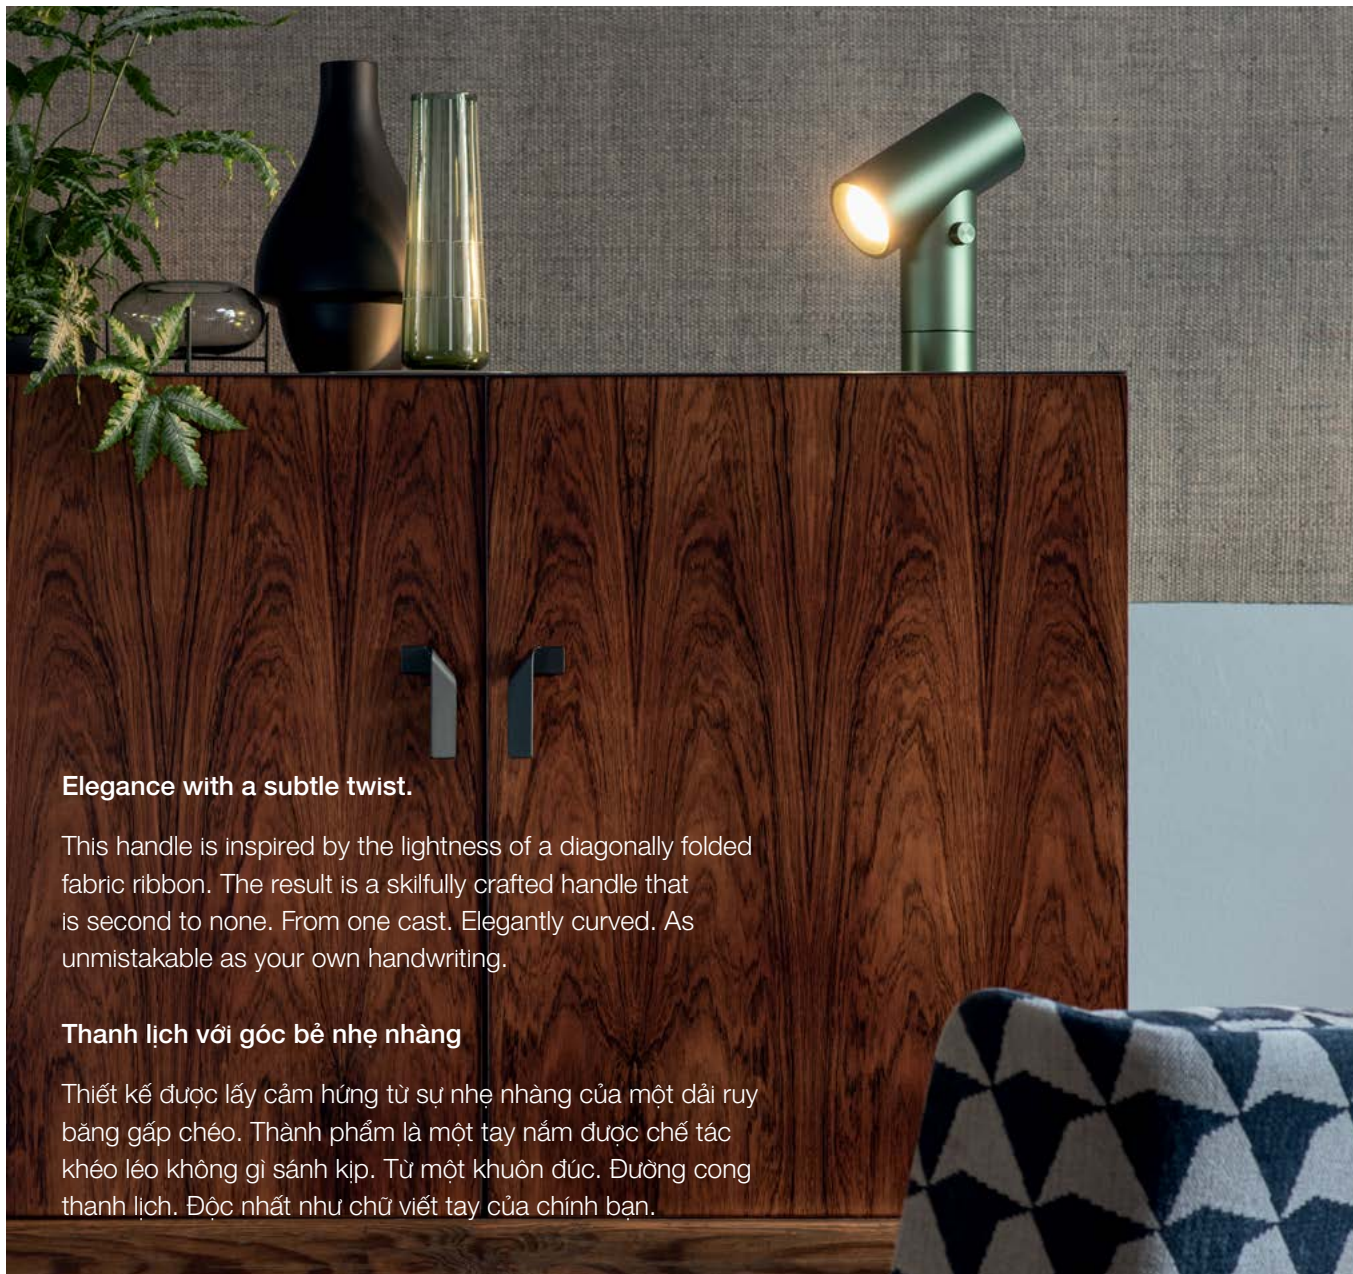

Elegance with a subtle twist.

This handle is inspired by the lightness of a diagonally folded fabric ribbon. The result is a skilfully crafted handle that is second to none. From one cast. Elegantly curved. As unmistakable as your own handwriting.

Thanh lịch với góc bê nhẹ nhàng

Thiết kế được lấy cảm hứng từ sự nhẹ nhàng của một dải ruy băng gấp chéo. Thành phẩm là một tay nắm được chế tác khéo léo không gì sánh kịp. Từ một khuôn đúc. Đường cong thanh lịch. Độc nhất như chữ viết tay của chính bạn.