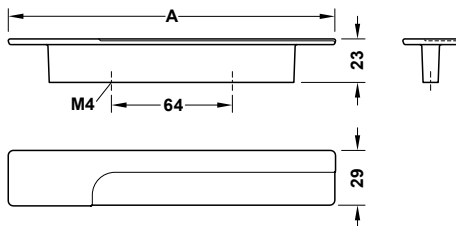

Material Vật liệu	Finish Hoàn thiện		Dim. A	Dim. B	Dim. C	Art.No. Mã số	Price* (VND) Giá* (Đ)
Zinc alloy Kẽm	Dark Pewter Màu thiếc tối	●	124	23	64	106.70.240	165.000
		●	173	23	64	106.70.241	215.000
	Brushed nickel matt Mạ niken mờ	●	124	23	64	106.70.250	195.000
		●	173	23	64	106.70.251	255.000
	Antique Silver 19E Mạ màu bạc cổ	●	124	23	64	106.70.260	205.000
		●	173	23	64	106.70.261	255.000