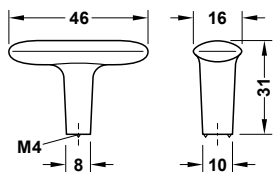

H2140

Material Vật liệu	Finish Hoàn thiện		Dim. A	Dim. B	Art.No. Mã số	Price* (VND) Giá* (Đ)
Zinc alloy Kẽm	Matt black Màu đen	●	46	31	106.70.120	55.000
	Brushed nickel matt Mạ niken mờ	●	46	31	106.70.122	75.000
	Matt white RAL Màu trắng, mờ	○	46	31	106.70.121	55.000
	Matt gold brushed Mạ vàng mờ	●	46	31	106.70.123	85.000