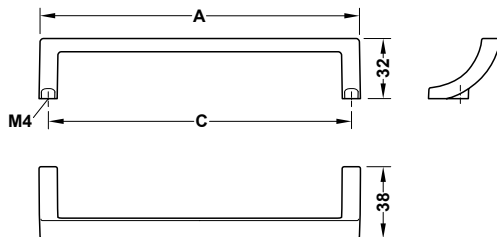

Material Vật liệu	Finish Hoàn thiện	Dim. A	Dim. B	Dim. C	Art.No. Mã số	Price* (VND) Giá* (Đ)
Zinc alloy Kẽm	Brushed nickel matt Mạ niken mờ	74	32	64	106.69.100	95.000
		170	32	160	106.69.101	140.000
		330	32	320	106.69.102	280.000
	Antique Pewter Màu thiếc cổ	74	32	64	106.69.310	95.000
		170	32	160	106.69.311	140.000
		330	32	320	106.69.312	280.000
Brushed black nickel matt Mạ niken đen mờ	74	32	64	106.69.320	95.000	
	170	32	160	106.69.321	140.000	
	330	32	320	106.69.322	280.000