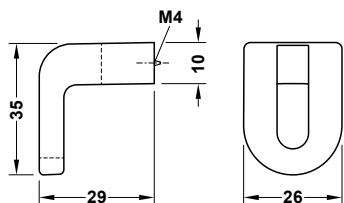

H2175

Material Vật liệu	Finish Hoàn thiện	Dim. A	Dim. B	Art.No. Mã số	Price* (VND) Giá* (Đ)
Zinc alloy Kẽm	Black matt handle + marble Màu đen mờ + đá marble	● 32	29	106.70.180	90.000

H2165

Material Vật liệu	Finish Hoàn thiện		Dim. A	Dim. B	Art.No. Mã số	Price* (VND) Giá* (Đ)
Zinc alloy Kẽm	Matt black Màu đen mờ	●	35	29	106.69.070	65.000
	Brushed nickel matt Mạ niken mờ	●	35	29	106.69.072	65.000
	Polished chrome Mạ crom bóng	●	35	29	106.69.073	65.000