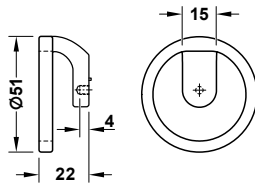

H2160

Material Vật liệu	Finish Hoàn thiện		Dim. A	Dim. B	Art.No. Mã số	Price* (VND) Giá* (Đ)
Zinc alloy Kẽm	Graphite Than chì		51	22	106.70.185	90.000
	Bronze Istanbul E374 Màu đồng Istanbul		51	22	106.70.186	90.000
	Matt metallized zinc E101 Màu kim loại kẽm mờ		51	22	106.70.187	90.000