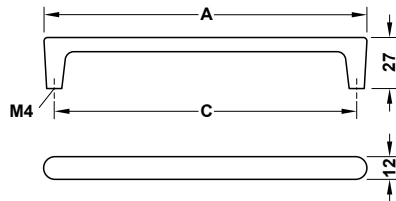

H2125

Material Vật liệu	Finish Hoàn thiện	Dim. A	Dim. B	Dim. C	Art.No. Mã số	Price* (VND) Giá* (Đ)
Zinc alloy Kẽm	Brushed nickel matt Mạ niken mờ	108	27	96	106.69.120	75.000
		140	27	128	106.69.121	95.000
		172	27	160	106.69.030	105.000
	Brushed black Mạ màu đen	108	27	96	106.69.130	75.000
		140	27	128	106.69.131	90.000
		172	27	160	106.69.031	105.000
	Polished chrome Mạ crom bóng	108	27	96	106.69.140	75.000
		140	27	128	106.69.141	90.000
		172	27	160	106.69.032	105.000