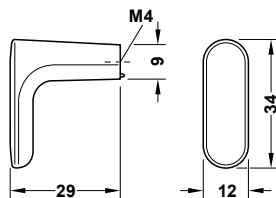

Material Vật liệu	Finish Hoàn thiện		Dim. A	Dim. B	Art.No. Mã số	Price* (VND) Giá* (Đ)
Zinc alloy Kẽm	Brushed nickel matt Mạ niken mờ	●	34	29	106.69.150	40.000
	Brushed black Mạ màu màu đen	●	34	29	106.69.151	40.000
	Polished chrome Mạ crom bóng	●	34	29	106.69.152	40.000