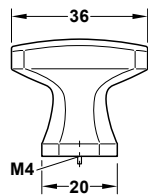

Material Vật liệu	Finish Hoàn thiện	Dim. A	Dim. B	Art.No. Mã số	Price* (VND) Giá* (Đ)	
Zinc alloy Kẽm	Brushed oil rubbed bronze matt Màu đồng thiếc cổ	●	36	31	106.70.173	115.000
	Brushed nickel matt Mạ niken mờ	●	36	31	106.70.171	95.000
	Matt gold brushed Mạ vàng mờ	●	36	31	106.70.172	105.000