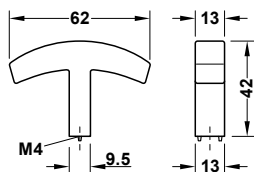

H2145

Material Vật liệu	Finish Hoàn thiện		Dim. A	Dim. B	Art.No. Mã số	Price* (VND) Giá* (Đ)
Zinc alloy Kẽm	Polished chrome Màu crom bóng		62	42	106.70.130	105.000
	Antique English brass matt Màu đồng cổ, mờ		62	42	106.70.131	120.000