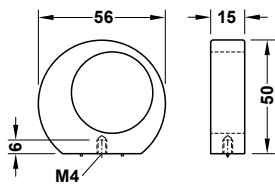

H2150

Material Vật liệu	Finish Hoàn thiện		Dim. A	Dim. B	Art.No. Mã số	Price* (VND) Giá* (Đ)
Zinc alloy Kẽm	Brushed nickel matt Mạ niken mờ		56	50	106.70.135	140.000
	Matt gold brushed Vàng, mờ		56	50	106.70.136	150.000